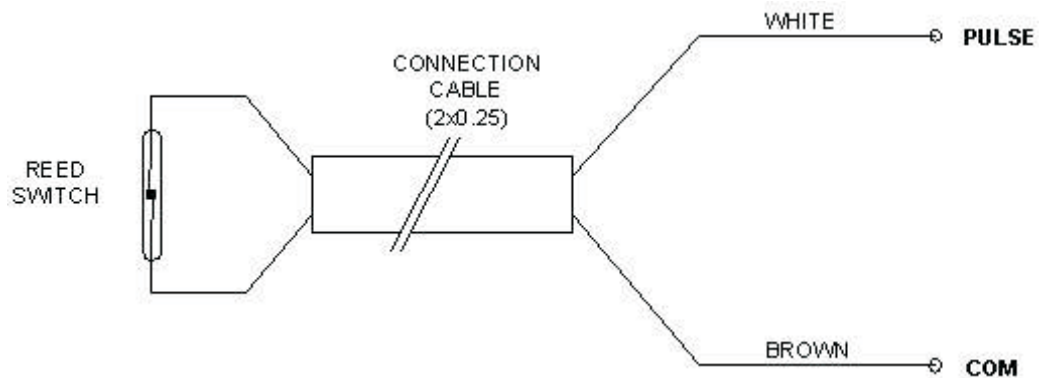

## Impulsní výstup

### Technické charakteristiky:

- Reed Switch – krytí IP68
- Kontakt: 24 V~; 0,1 A
- Délka kabelu: 1 m
- Pracovní teplota: -25 až +90°C
- Skladovací teplota: -45 až +90°C